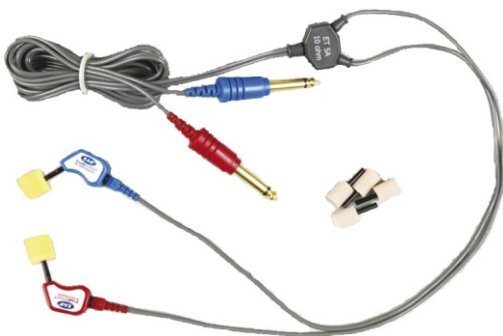

Einsteckhörer für Ton- und Sprachaudiometer

*Einsteckhörer
EarTone 3A
Art-Nr. 80 00 125*

*Einsteckhörer
EarTone 5A
Art-Nr. 90 50 723*

*Einsteckhörer
Primus SP
Art-Nr. 90 75 344*

*Ohrstöpsel EarTone 3B
Klein, 10mm, 1 Satz = 50 Stück
Art-Nr. 90 00 074*

*Ohrstöpsel EarTone 3A
Mittel, 14mm, 1 Satz = 50 Stück
Art-Nr. 90 00 073*

*Ohrstöpsel EarTone 3C
Groß, 17,8mm, 1 Satz = 24 Stück
Art-Nr. 90 00 075*

DIPPACHER
AUDIO-SYSTEME

www.dippacher-ek.de

Abbildungen nicht vertragsbindend. Änderungen und Irrtümer vorbehalten